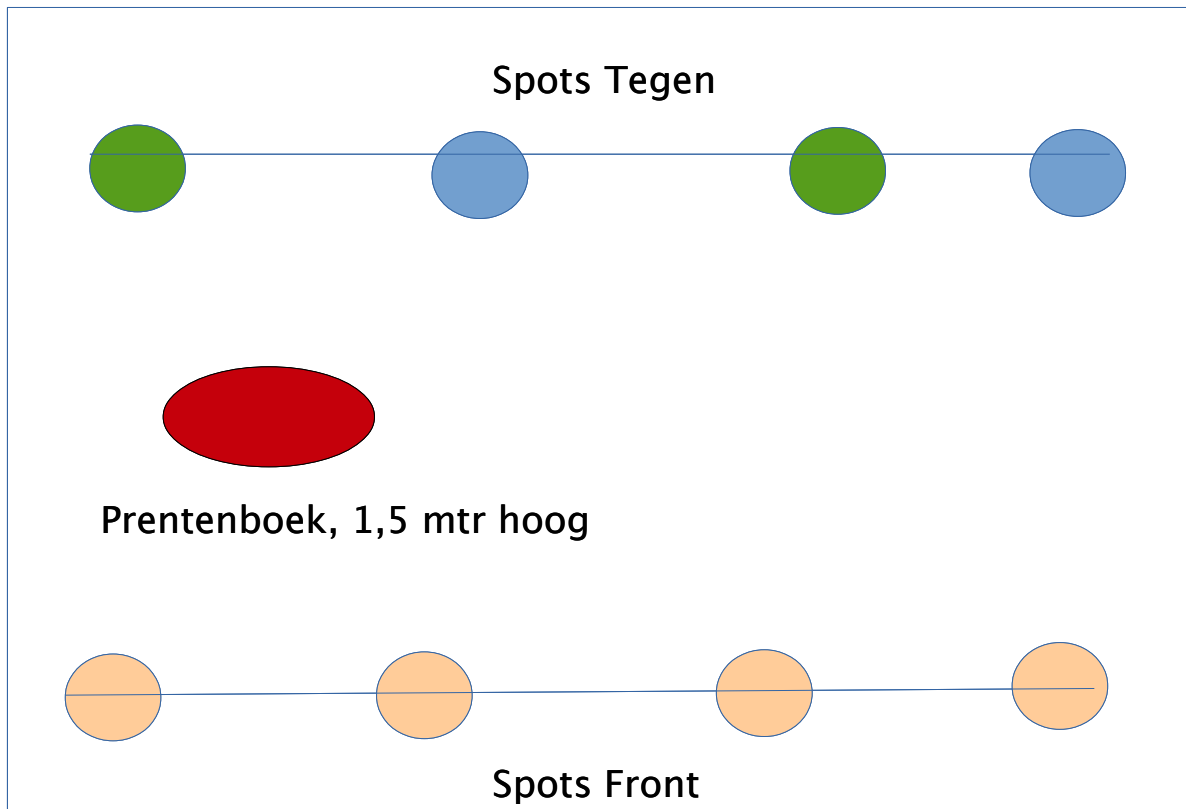

Lichtplan 'Hoe de Olifant aan zijn slurf kwam' door Marjo Dames

Front KLEUR: DAGLICHT
Tegen KLEUR BLAUW Of GROEN
Extra spot: KLEUR: DAGLICHT

Totaal Front en Tegen

Extra Uitlichten: prentenboek met licht schuin boven het boek

Beginstand:	Front 50 % - Tegen 80 % - Boek 80 %
Start verhaal	Front 80 % - Tegen 80 % - Boek 80 %
Nacht-scene	Totaal naar 50 %
Dagscene	Totaal terug naar 'Start verhaal'
Terugweg Olifant	
Nacht-scene	Totaal naar 50 %
Dagscene	Totaal terug naar 'Start verhaal'