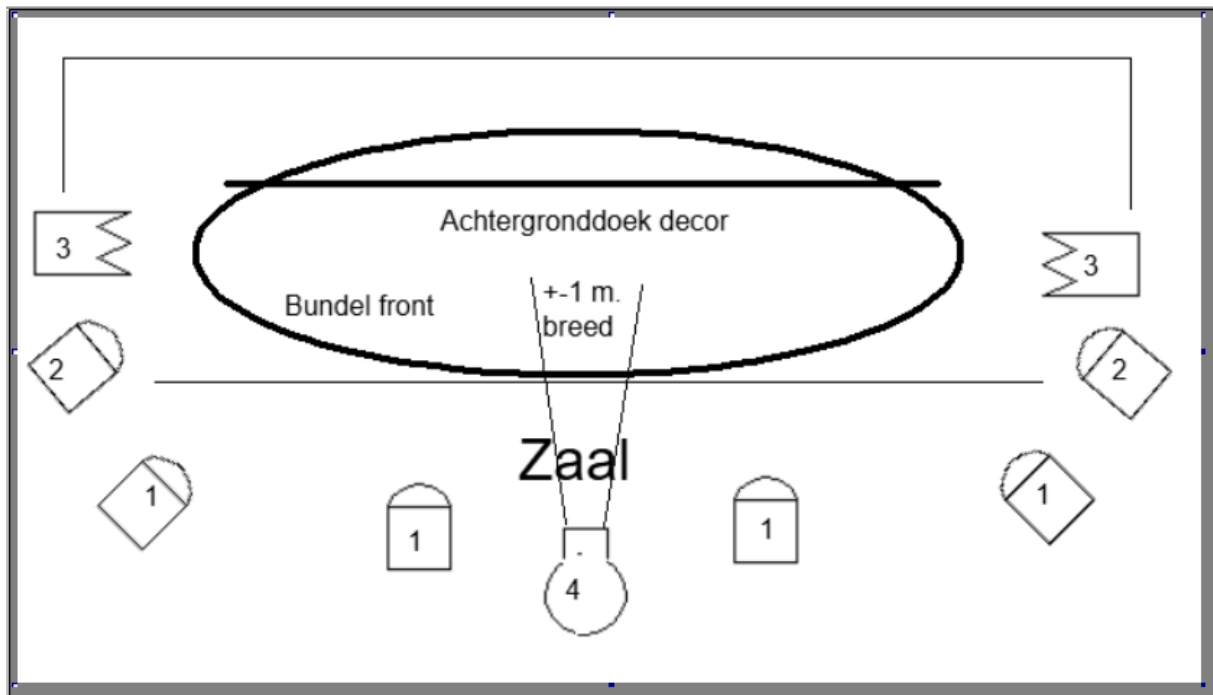

Legenda Licht

1: Front licht spelers: Kleurfilter 103

2: Belichting achtergronddoek: Kleurfilter 103 **Het is van belang dat het achtergronddoek in de volle hoogte is uitgelicht (2,5meter) daarom staan deze lampen vaak hoger gesteld dan het spelersfront**

3: Zijkant blauw: Kleurfilter 120

4: Profielspot deur: Kleurfilter 183 Afgesteld op de deur Front-mid. +/- 1 meter breed.