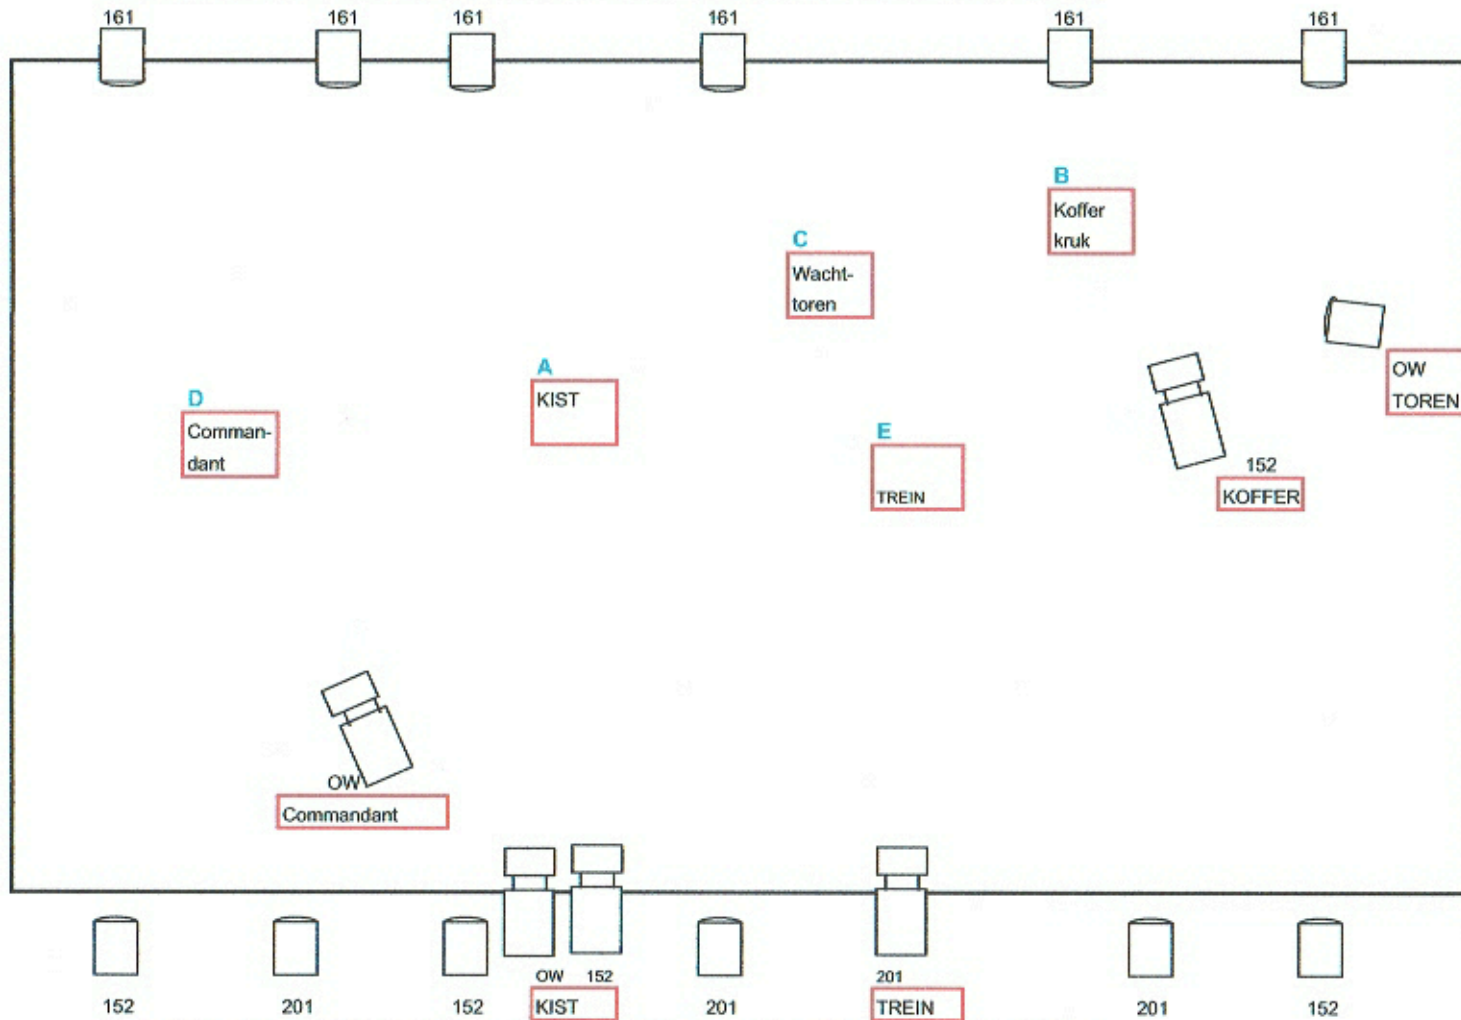

LICHTPLAN MIJN POP HUILT 'S NACHTS

Tegen dekkend. Gesplitst Links/midden/rechts (afhankelijk van grootte podium. Anders Links/Rechts)

Front dekkend. Gesplitst Links/midden/rechts (afhankelijk van grootte podium. Anders Links/Rechts)

Eigen headset aan te sluiten op installatie zaal.