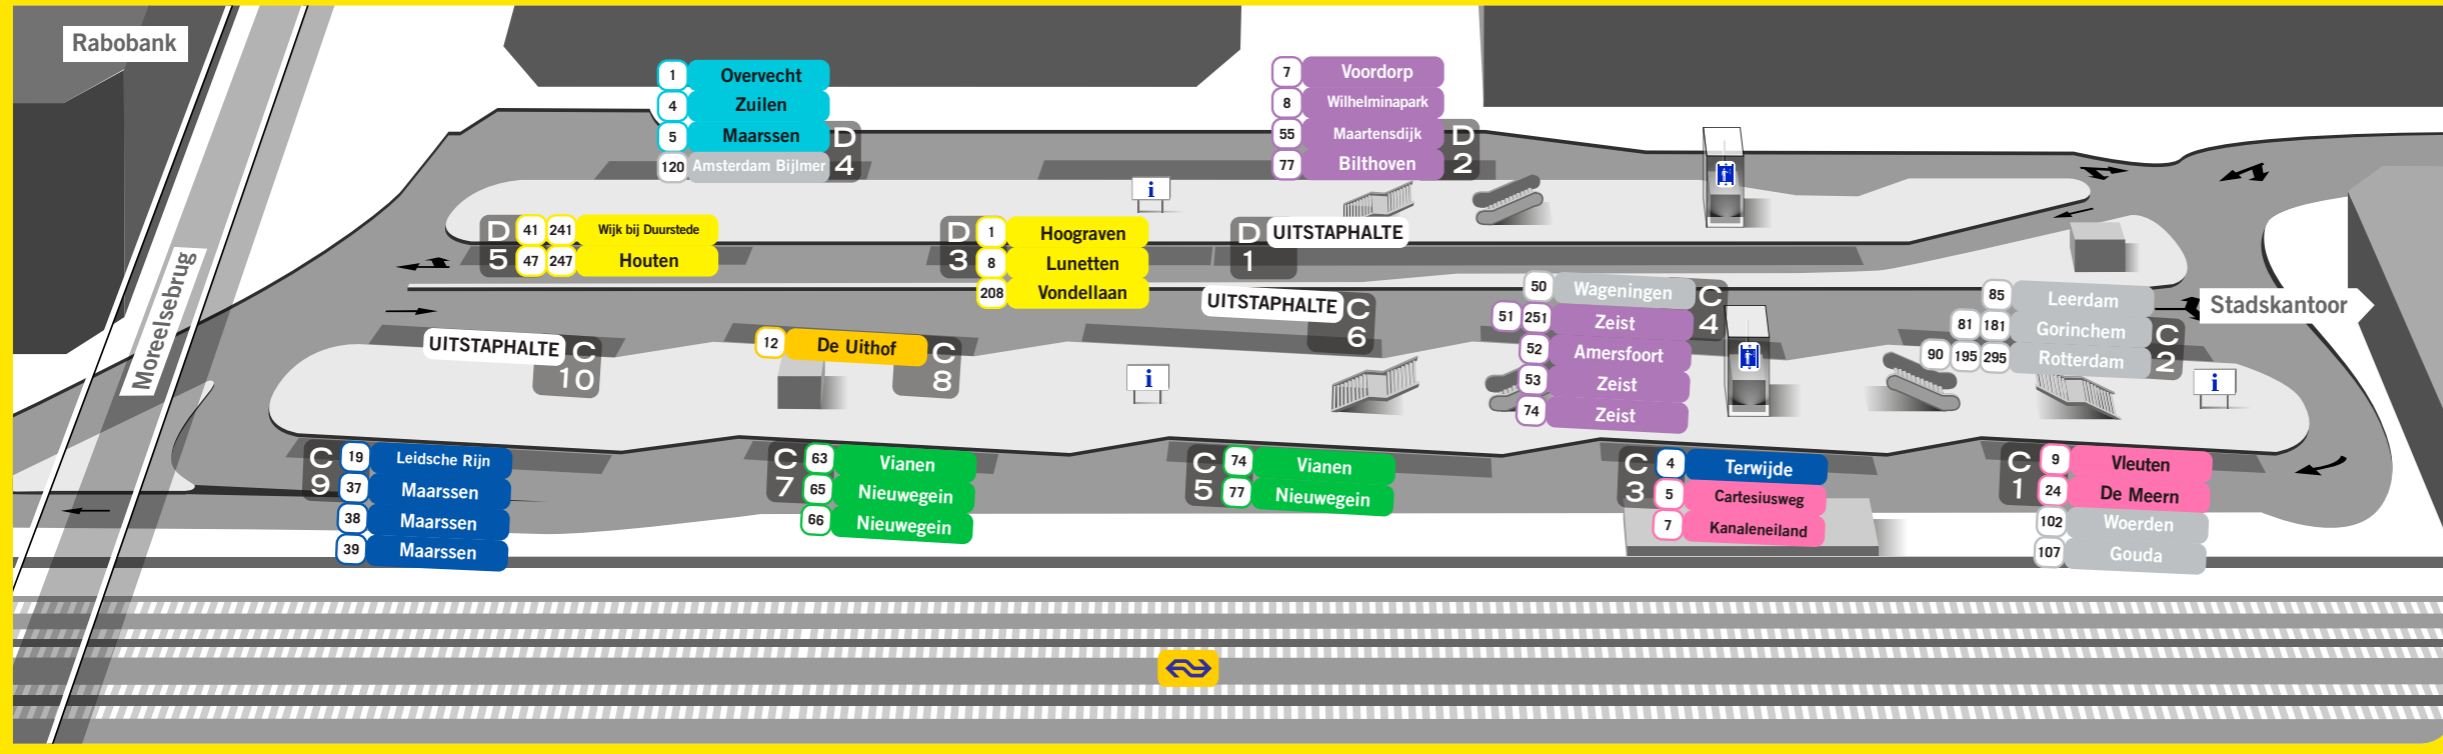

Haltes C en D zijn op busstation Jaarbeurszijde, onder de stationshal. Haltes G en H zijn op het Jaarbeursplein.

### BUSSTATION JAARBEURSZIJDE, HALTES C EN D

### BUS-/TRAMSTATION JAARBEURSPLEIN, HALTES G EN H

**STATIONSHAL**