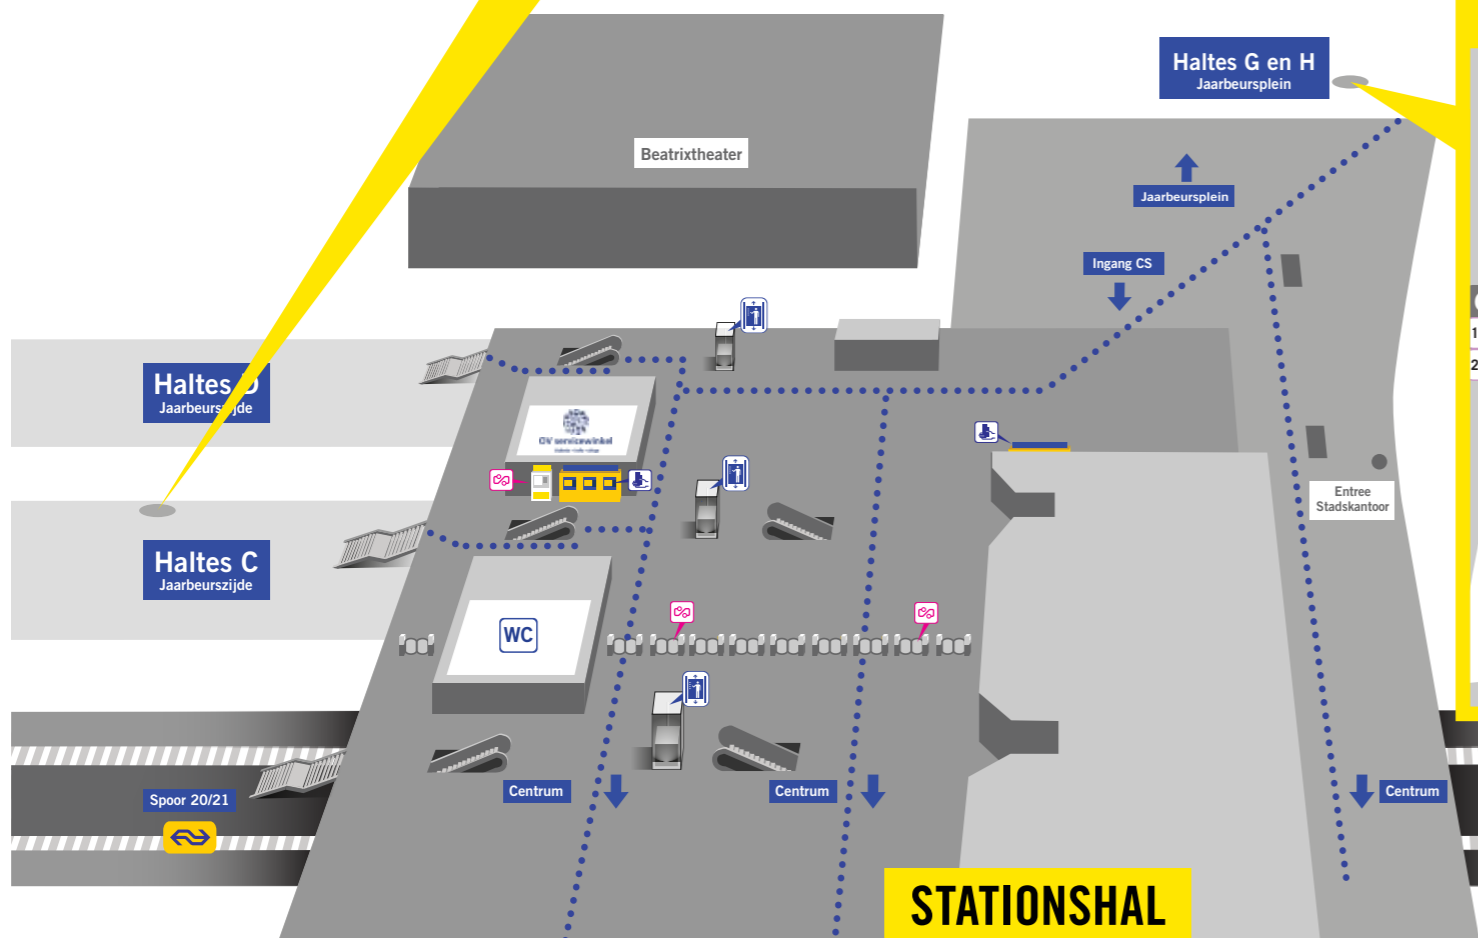

Haltes C en D zijn op busstation Jaarbeurszijde, onder de stationshal. Haltes G en H zijn op het Jaarbeursplein.

### BUSSTATION JAARBEURSZIJDE, HALTES C EN D

### BUS-/TRAMSTATION JAARBEURSPLEIN, HALTES G EN H

**STATIONSHAL**