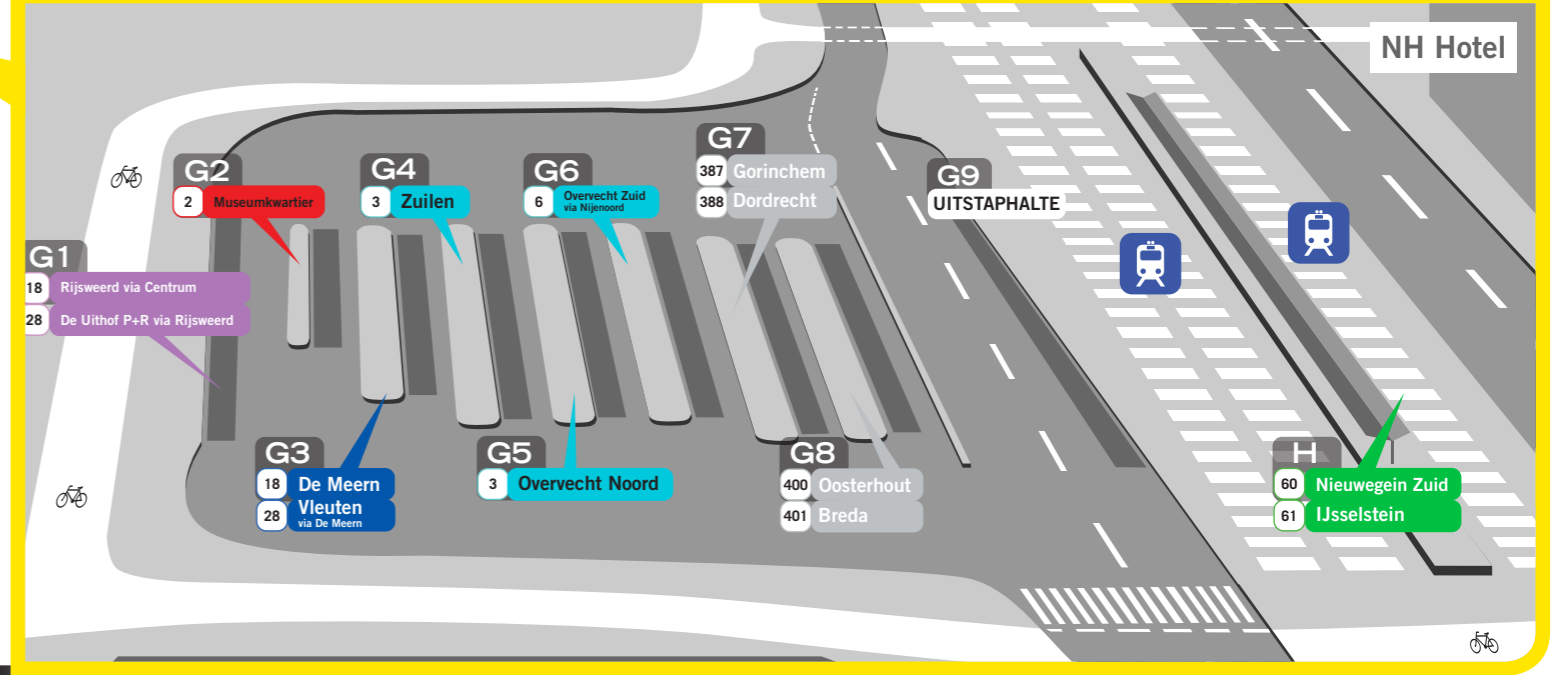

Haltes C en D zijn op busstation Jaarbeurszijde, onder de stationshal. Haltes G en H zijn op het Jaarbeursplein.

### BUSSTATION JAARBEURSZIJDE, HALTES C EN D

### BUS-/TRAMSTATION JAARBEURSPLEIN, HALTES G EN H

**STATIONSHAL**